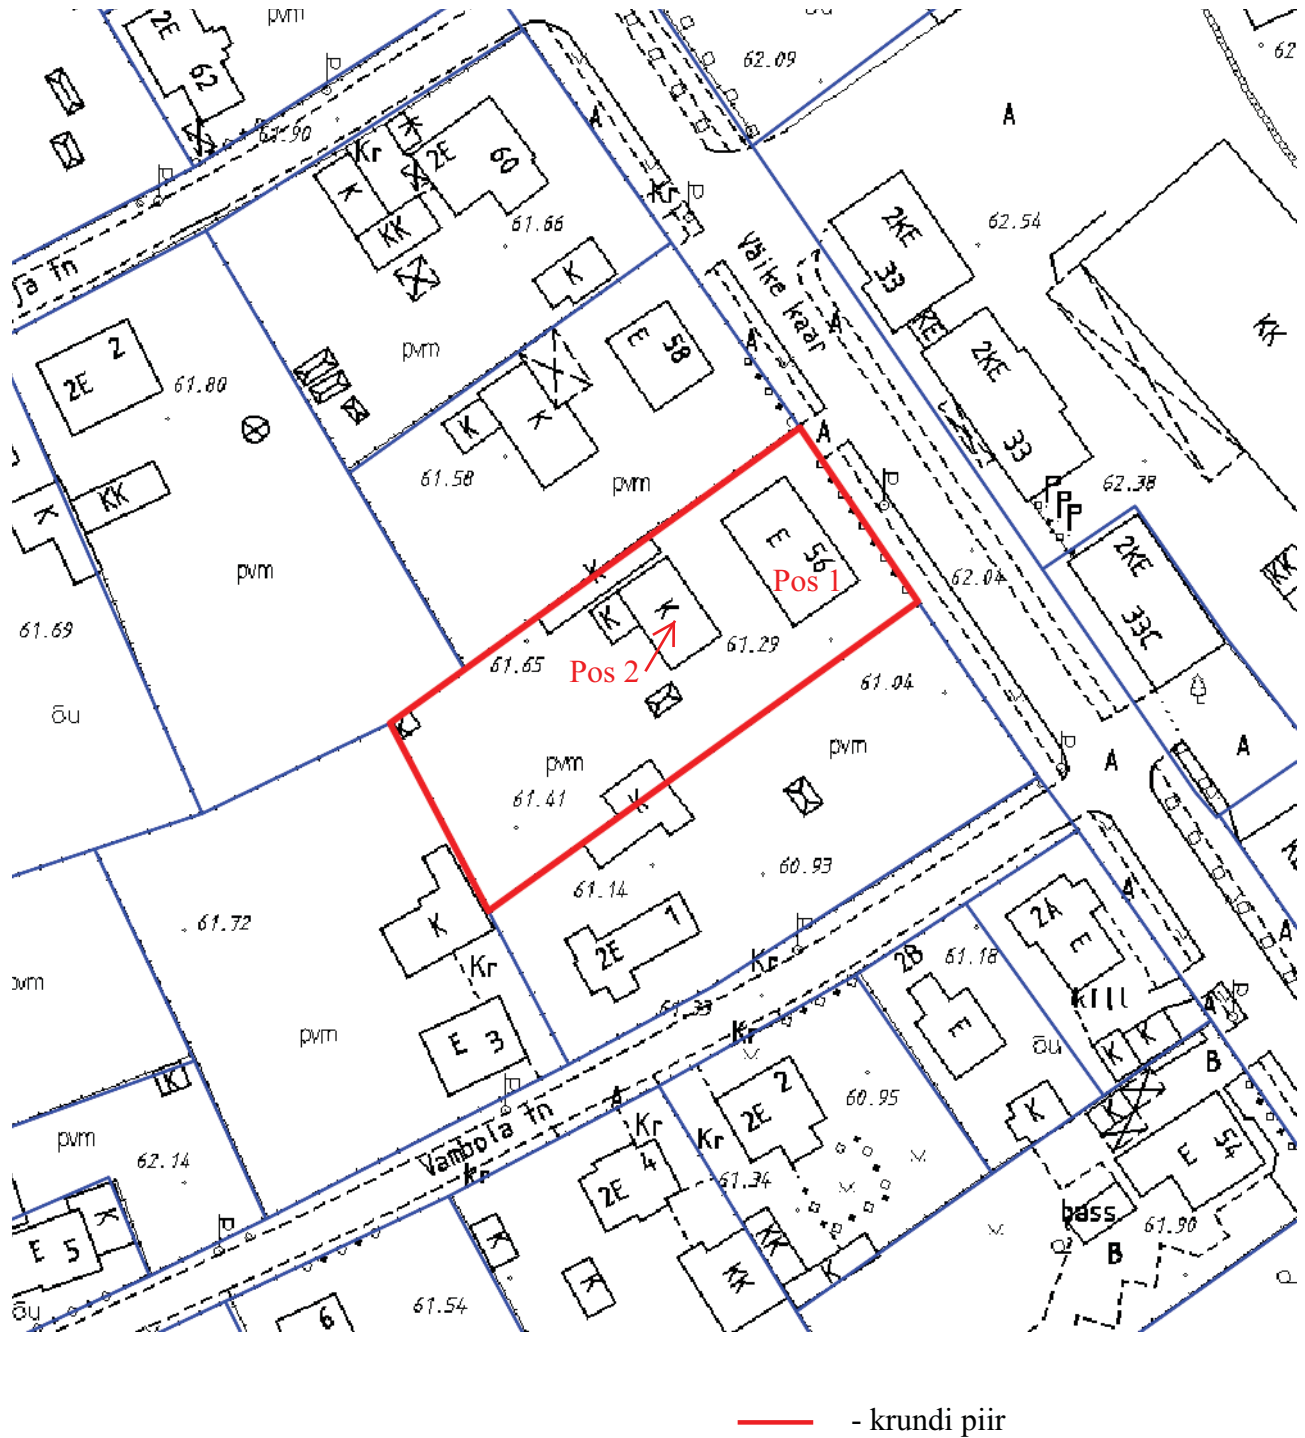

## Hoonele unikaalse aadressi määramise ja katastriüksuse aadressi muutmise asendiplaan

Väike kaar 56

1 : 1000

Pos 1: elamu aadressiga Väike kaar 56;

Pos 2: hoone, millele määratakse aadressiks Väike kaar 56a;

Uus katastriüksuse aadress: Väike kaar 56 // 56a.

Koostas: **Taavi Pedaja**

Kuupäev: **12.03.2015**